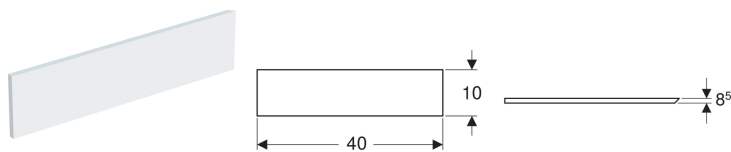

Geberit Bambini Dekorblende Seite, für Spiel- und Waschlandschaft, tieferes Becken

Beispielbild

Verwendungszwecke

- Für Geberit Spiel- und Waschlandschaft Bambini

Eigenschaften

- Schlagfest

- Kratzfest

Technische Daten

Werkstoff

| Varicor®

Lieferumfang

- Befestigungsmaterial

Art.-Nr.	SGVSB-Nr.	Farbe / Oberfläche
431020226	217 633	Varicor blau Nr. 226
431020227	217 633	Varicor rot Nr. 227
431020229	217 633	Varicor grün Nr. 229
431020301	217 633	Varicor orange Nr. 301
431020304	217 633	Varicor gelb Nr. 304
431020016	217 633	weiss-alpin