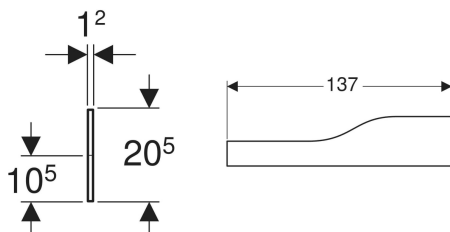

**Geberit Bambini Dekorblende Front, für Spiel- und Waschlanschaft, für drei Waschtischarmaturen, tieferes Becken links**

Beispielbild

**Verwendungszwecke**

- Für Geberit Spiel- und Waschlanschaft Bambini